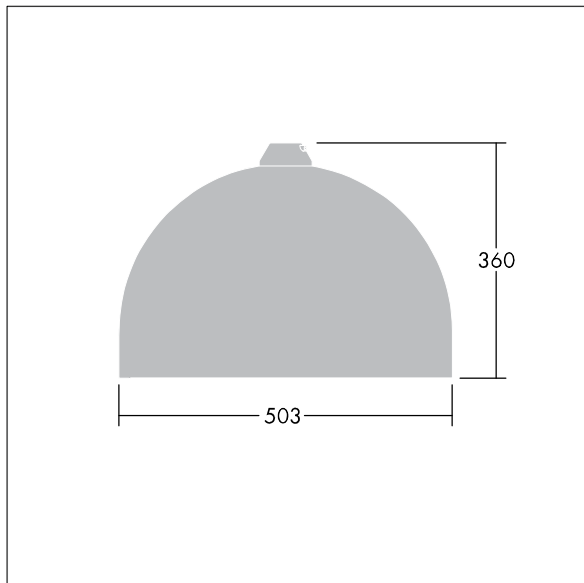

## Victor

En gatuarmatur (LED) i stor storlek med en modern och tidlös design. 60 LED à 350mA med Smal gatubelysningsoptik. DALI med ljusreglering LED-driftdon. Elektrisk klass II, IP66. Stomme i Trafikvit RAL9016 pulverlackerad Aluminium. Hölje: härdat plant glas. Armaturen kan pendlas med fästen (Ø 27G), monteras på stolptopp- eller vägg. Elektrisk anslutning via 2 x 2,5 mm<sup>2</sup> anslutningsplint. Utrustad med 50% effektreduceringskrets, aktiv 3 timmar före och 5 timmar efter beräknad midnatt. 10 m fördragen kabel med 4 ledare Levereras med 4000K LED.

Dimensioner: Ø503 x 360 mm

Systemeffekt: 63 W

Vikt: 9,7 kg

Projicerad vindyta: 0.144 m<sup>2</sup>

TLG\_VCTR\_F\_65PDB.jpg

TLG\_VCTR\_M\_SWLD2.wmf

Den här produkten innehåller ljuskällor i energieffektivitetsklass D.