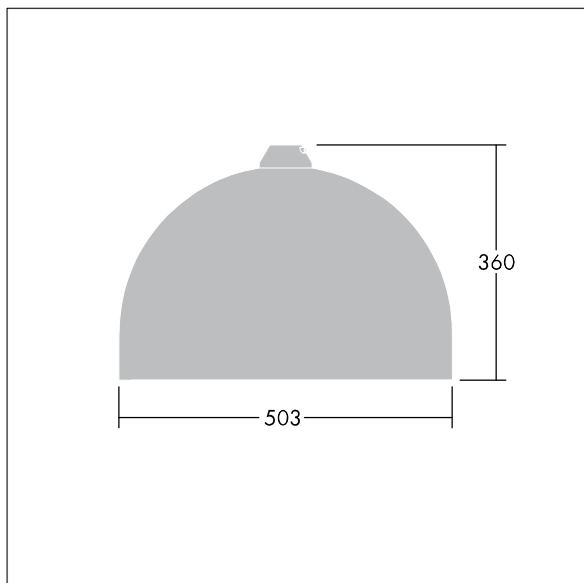

96276874 VIC2 60L50-740 NR BP 3550 HFX CL2 ->

Victor

En gatuarmatur (LED) i stor storlek med en modern och tidlös design. 60 LED à 500mA med Smal gatubelysningsoptik. DALI med ljusreglering LED-driftdon. Elektrisk klass II, IP66. Stomme i Trafikvit RAL9016 pulverlackerad Aluminium. Hölje: härdat plant glas. Armaturen kan pendlas med fästen (Ø 27G), monteras på stolptopp- eller vägg. Elektrisk anslutning via 2 x 2,5 mm² anslutningsplint. Utrustad med 50% effektreduceringskrets, aktiv 3 timmar före och 5 timmar efter beräknad midnatt. 10 m fördragen kabel med 4 ledare Levereras med 4000K LED.

Dimensioner: Ø503 x 360 mm

Systemeffekt: 90 W

Vikt: 9,7 kg

Projicerad vindyta: 0.144 m²

TLG_VCTR_F_65PDB.jpg

TLG_VCTR_M_SWLD2.wmf

Den här produkten innehåller ljuskällor i energieffektivitetsklass D.

Alla värden som är markerade med en * är beräknade värden. Thorn använder beprövade och testade komponenter från ledande leverantörer, men det kan hända att enskilda lysdioder slutar att fungera under produktens beräknade livslängd. Toleransen för nyvärde och installerad effekt är ±10 % enligt internationella standarder. Om inget annat anges gäller värdena en omgivningstemperatur på 25 °C.