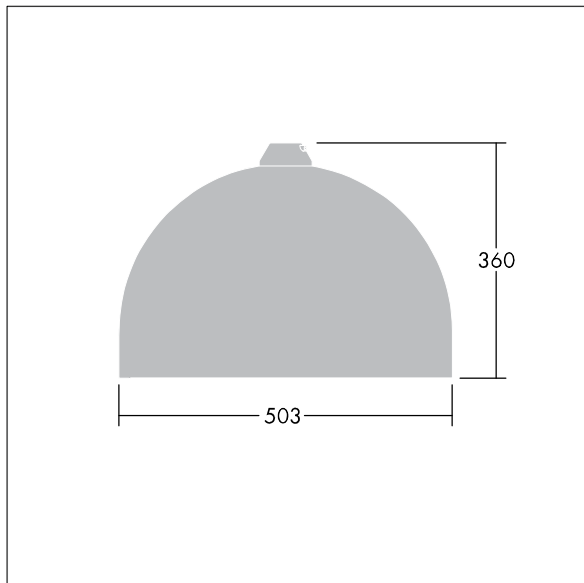

96276874 VIC2 60L50-740 NR BP 3550 HFX CL2 ->

Victor

En gatuarmatur (LED) i stor storlek med en modern och tidlös design. 60 LED à 500mA med Smal gatubelysningsoptik. DALI med ljusreglering LED-driftdon. Elektrisk klass II, IP66. Stomme i Trafikvit RAL9016 pulverlackerad Aluminium. Hölje: härdat plant glas. Armaturen kan pendlas med fästen (Ø 27G), monteras på stolptopp- eller vägg. Elektrisk anslutning via 2 x 2,5 mm² anslutningsplint. Utrustad med 50% effektreduceringskrets, aktiv 3 timmar före och 5 timmar efter beräknad midnatt. 10 m fördragen kabel med 4 ledare Levereras med 4000K LED.

Dimensioner: Ø503 x 360 mm

Systemeffekt: 90 W

Vikt: 9,7 kg

Projicerad vindyta: 0.144 m²

TLG_VCTR_F_65PDB.jpg

TLG_VCTR_M_SWLD2.wmf

Den här produkten innehåller ljuskällor i energieffektivitetsklass D.

Alla värden som är markerade med en * är beräknade värden. Thorn använder beprövade och testade komponenter från ledande leverantörer, men det kan hända att enskilda lysdioder slutar att fungera under produktens beräknade livslängd. Toleransen för nyvärde och installerad effekt är ±10 % enligt internationella standarder. Om inget annat anges gäller värdena en omgivningstemperatur på 25 °C.