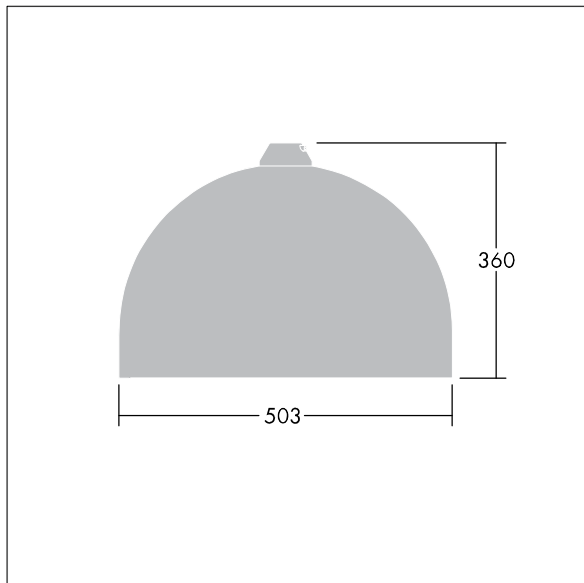

Dimensioner: Ø503 x 360 mm

Systemeffekt: 128 W

Vikt: 9,7 kg

Projicerad vindyta: 0.144 m<sup>2</sup>

TLG\_VCTR\_F\_65PDB.jpg

TLG\_VCTR\_M\_SWLD2.wmf

Den här produkten innehåller ljuskällor i energieffektivitetsklass D.