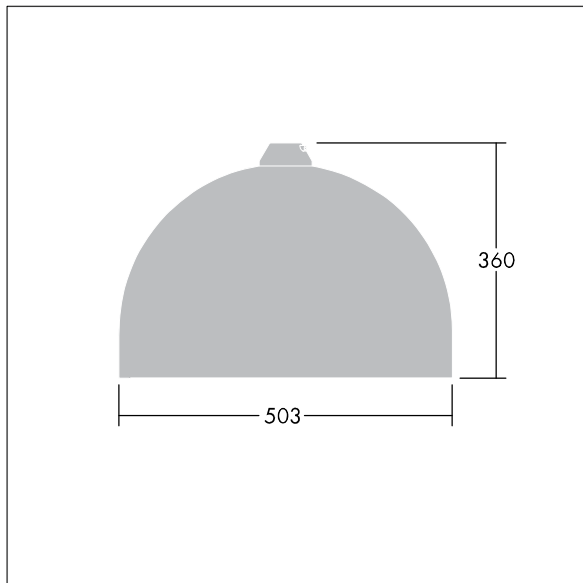

96276875 VIC2 60L70-740 NR BP 3550 HFX CL2 ->

Victor

En gatuarmatur (LED) i stor storlek med en modern och tidlös design. 60 LED à 700mA med Smal gatubelysning-optik. DALI med ljusreglering LED-driftdon. Elektrisk klass II, IP66. Stomme i Trafikvit RAL9016 pulverlackerad Aluminium. Hölje: härdat plant glas. Armaturen kan pendlas med fästen (Ø 27G), monteras på stolptopp- eller vägg. Elektrisk anslutning via 2 x 2,5 mm² anslutningsplint. Utrustad med 50% effektreduceringskrets, aktiv 3 timmar före och 5 timmar efter beräknad midnatt. 10 m fördragen kabel med 4 ledare Levereras med 4000K LED.

Dimensioner: Ø503 x 360 mm

Systemeffekt: 128 W

Vikt: 9,7 kg

Projicerad vindyta: 0.144 m²

TLG_VCTR_F_65PDB.jpg

TLG_VCTR_M_SWLD2.wmf

Den här produkten innehåller ljuskällor i energieffektivitetsklass D.

Alla värden som är markerade med en * är beräknade värden. Thorn använder beprövade och testade komponenter från ledande leverantörer, men det kan hända att enskilda lysdioder slutar att fungera under produktens beräknade livslängd. Toleransen för nyvärde och installerad effekt är ±10 % enligt internationella standarder. Om inget annat anges gäller värdena en omgivningstemperatur på 25 °C.