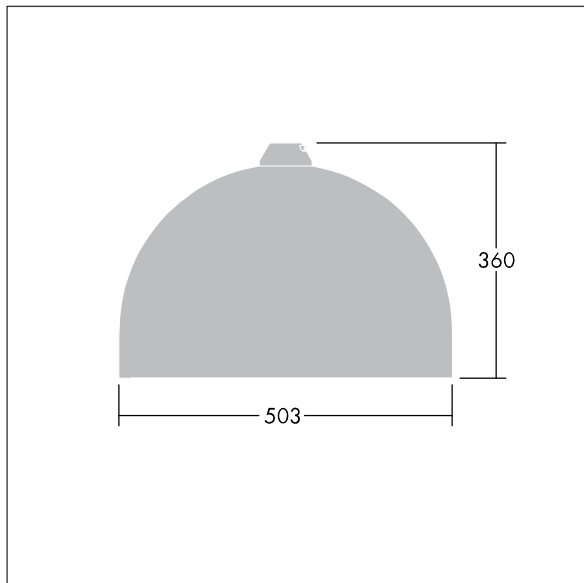

96276876 VIC2 72L35-740 NR BP 3550 HFX CL2 ->

Victor

En gatuarmatur (LED) i stor storlek med en modern och tidlös design. 72 LED à 350mA med Smal gatubelysningsoptik. DALI med ljusreglering LED-driftdon. Elektrisk klass II, IP66. Stomme i Trafikvit RAL9016 pulverlackerad Aluminium. Hölje: härdat plant glas. Armaturen kan pendlas med fästen (Ø 27G), monteras på stolptopp- eller vägg. Elektrisk anslutning via 2 x 2,5 mm² anslutningsplint. Utrustad med 50% effektreduceringskrets, aktiv 3 timmar före och 5 timmar efter beräknad midnatt. 10 m fördragen kabel med 4 ledare Levereras med 4000K LED.

Dimensioner: Ø503 x 360 mm

Systemeffekt: 75 W

Vikt: 9,7 kg

Projicerad vindyta: 0.144 m²

TLG_VCTR_F_65PDB.jpg

TLG_VCTR_M_SWLD2.wmf

Denna produkt innehåller en ljuskälla med energieffektivitetsklass D.

Alla värden som är markerade med en * är beräknade värden. Thorn använder beprövade och testade komponenter från ledande leverantörer, men det kan hända att enskilda lysdioder slutar att fungera under produktens beräknade livslängd. Toleransen för nyvärde och installerad effekt är ±10 % enligt internationella standarder. Om inget annat anges gäller värdena en omgivningstemperatur på 25 °C.