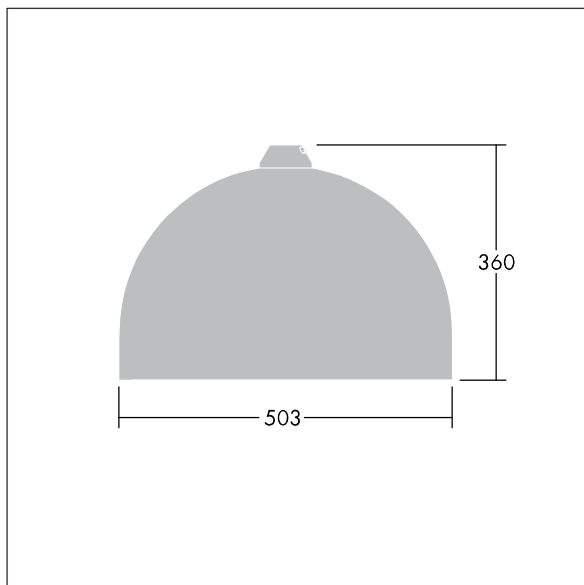

96276876 VIC2 72L35-740 NR BP 3550 HFX CL2 ->

Victor

En gatuarmatur (LED) i stor storlek med en modern och tidlös design. 72 LED à 350mA med Smal gatubelysning-optik. DALI med ljusreglering LED-driftdon. Elektrisk klass II, IP66. Stomme i Trafikvit RAL9016 pulverlackerad Aluminium. Hölje: härdat plant glas. Armaturen kan pendlas med fästen (Ø 27G), monteras på stolptopp- eller vägg. Elektrisk anslutning via 2 x 2,5 mm² anslutningsplint. Utrustad med 50% effektreduceringskrets, aktiv 3 timmar före och 5 timmar efter beräknad midnatt. 10 m fördragen kabel med 4 ledare Levereras med 4000K LED.

Dimensioner: Ø503 x 360 mm

Systemeffekt: 75 W

Vikt: 9,7 kg

Projicerad vindyta: 0.144 m²

TLG_VCTR_F_65PDB.jpg

TLG_VCTR_M_SWLD2.wmf

Denna produkt innehåller en ljuskälla med energieffektivitetsklass D.

Alla värden som är markerade med en * är beräknade värden. Thorn använder beprövade och testade komponenter från ledande leverantörer, men det kan hända att enskilda lysdioder slutar att fungera under produktens beräknade livslängd. Toleransen för nyvärde och installerad effekt är ±10 % enligt internationella standarder. Om inget annat anges gäller värdena en omgivningstemperatur på 25 °C.