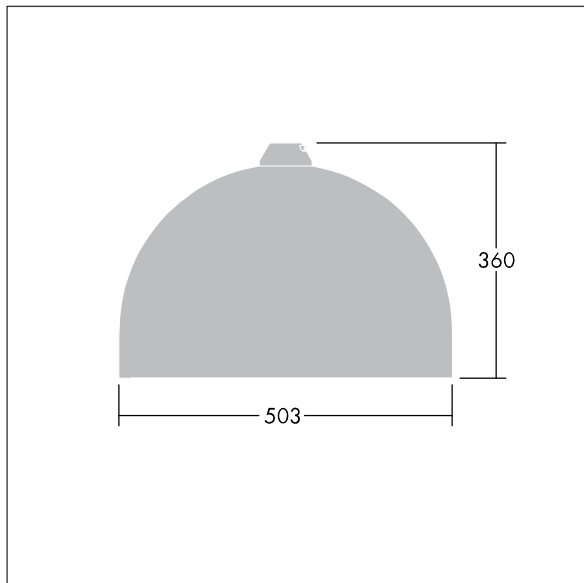

## Victor

En gatuarmatur (LED) i stor storlek med en modern och tidlös design. 72 LED à 500mA med Smal gatubelysningsoptik. DALI med ljusreglering LED-driftdon. Elektrisk klass II, IP66. Stomme i Trafikvit RAL9016 pulverlackerad Aluminium. Hölje: härdat plant glas. Armaturen kan pendlas med fästen (Ø 27G), monteras på stolptopp- eller vägg. Elektrisk anslutning via 2 x 2,5 mm<sup>2</sup> anslutningsplint. Utrustad med 50% effektreduceringskrets, aktiv 3 timmar före och 5 timmar efter beräknad midnatt. 10 m fördragen kabel med 4 ledare Levereras med 4000K LED.

Dimensioner: Ø503 x 360 mm

Systemeffekt: 109 W

Vikt: 9,7 kg

Projicerad vindyta: 0.144 m<sup>2</sup>

TLG\_VCTR\_F\_65PDB.jpg

TLG\_VCTR\_M\_SWLD2.wmf

Denna produkt innehåller en ljuskälla med energieffektivitetsklass D.