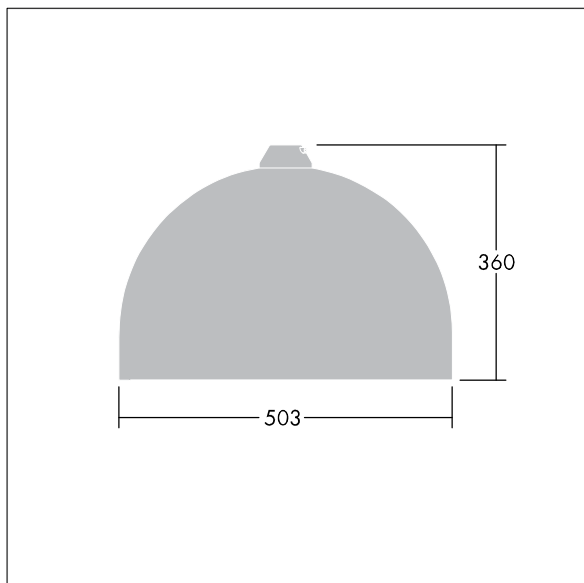

Dimensioner: Ø503 x 360 mm

Systemeffekt: 109 W

Vikt: 9,7 kg

Projicerad vindyta: 0.144 m<sup>2</sup>

TLG\_VCTR\_F\_65PDB.jpg

TLG\_VCTR\_M\_SWLD2.wmf

Denna produkt innehåller en ljuskälla med energieffektivitetsklass D.