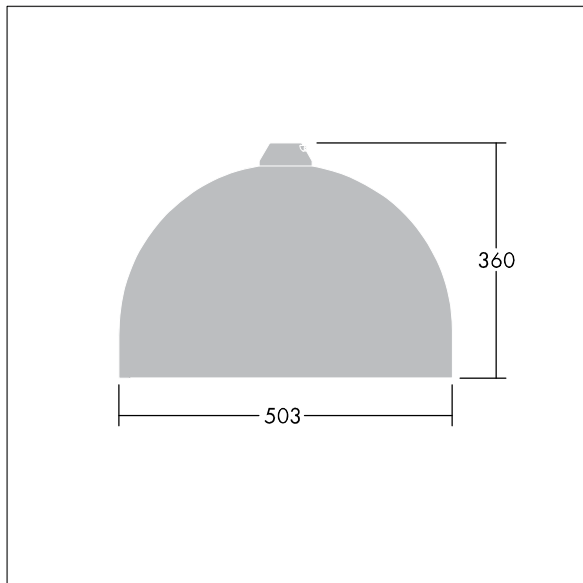

## Victor

En gatuarmatur (LED) i stor storlek med en modern och tidlös design. 72 LED à 700mA med Smal gatubelysningsoptik. DALI med ljusreglering LED-driftdon. Elektrisk klass II, IP66. Stomme i Trafikvit RAL9016 pulverlackerad Aluminium. Hölje: härdat plant glas. Armaturen kan pendlas med fästen (Ø 27G), monteras på stolptopp- eller vägg. Elektrisk anslutning via 2 x 2,5 mm<sup>2</sup> anslutningsplint. Utrustad med 50% effektreduceringskrets, aktiv 3 timmar före och 5 timmar efter beräknad midnatt. 10 m fördragen kabel med 4 ledare Levereras med 4000K LED.

Dimensioner: Ø503 x 360 mm

Systemeffekt: 153 W

Vikt: 9,7 kg

Projicerad vindyta: 0.144 m<sup>2</sup>

TLG\_VCTR\_F\_65PDB.jpg

TLG\_VCTR\_M\_SWLD2.wmf

Denna produkt innehåller en ljuskälla med energieffektivitetsklass D.