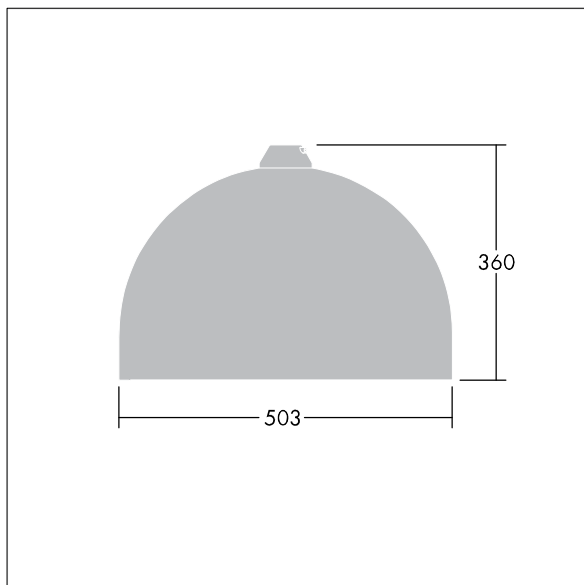

## Victor

En gatuarmatur (LED) i stor storlek med en modern och tidlös design. 72 LED à 700mA med Smal gatubelysningsoptik. DALI med ljusreglering LED-driftdon. Elektrisk klass II, IP66. Stomme i Trafikvit RAL9016 pulverlackerad Aluminium. Hölje: härdat plant glas. Armaturen kan pendlas med fästen (Ø 27G), monteras på stolptopp- eller vägg. Elektrisk anslutning via 2 x 2,5 mm<sup>2</sup> anslutningsplint. Utrustad med 50% effektreduceringskrets, aktiv 3 timmar före och 5 timmar efter beräknad midnatt. 10 m fördragen kabel med 4 ledare Levereras med 4000K LED.

Dimensioner: Ø503 x 360 mm

Systemeffekt: 153 W

Vikt: 9,7 kg

Projicerad vindyta: 0.144 m<sup>2</sup>

TLG\_VCTR\_F\_65PDB.jpg

TLG\_VCTR\_M\_SWLD2.wmf

Denna produkt innehåller en ljuskälla med energieffektivitetsklass D.