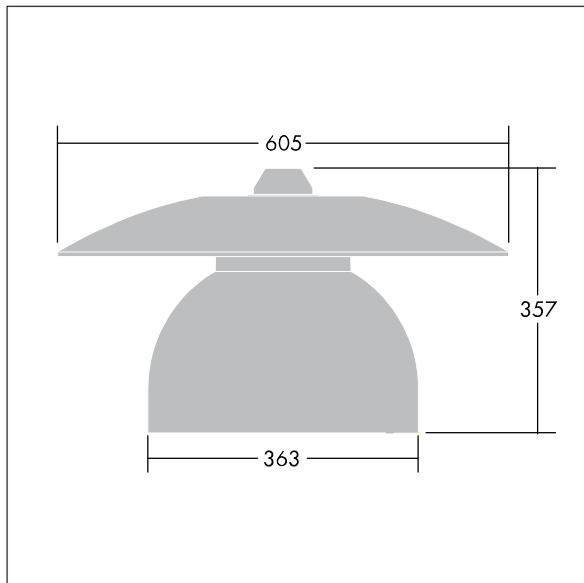

## Victoria

En gatu- och stadsarmatur (LED) i liten storlek med en modern och tidlös design. 12 LED à 350mA med Smal gatubelysning-optik. DALI med ljusreglering LED-driftdon. Elektrisk klass II, IP65. Stomme i Trafikvit RAL9016 pulverlackerad Aluminium. Hölje: härdat plant glas. Armaturen kan pendlas med fästen (Ø 27G), monteras på stolptopp- eller vägg. Elektrisk anslutning via 2 x 2,5 mm<sup>2</sup> anslutningsplint. Utrustad med 50% effektreduceringskrets, aktiv 3 timmar före och 5 timmar efter beräknad midnatt. 8 m fördragen kabel med 4 ledare Levereras med 4000K LED.

Endast armaturhus! Måste användas tillsammans med tak som beställs separate.

Dimensioner: Ø605 x 355 mm

Systemeffekt: 21 W

Vikt: 5,66 kg

Projicerad vindyta: 0.144 m<sup>2</sup>

TLG\_VCTA\_F\_PDB.jpg

TLG\_VCTA\_M\_SWLD1.wmf