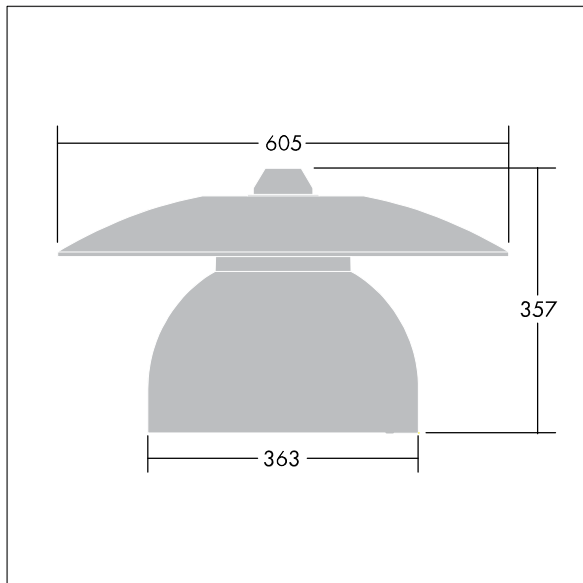

96276879 VICIA1 12L35-740 NR BP 3550 HFX CL2 ->

Victoria

En gatu- och stadsarmatur (LED) i liten storlek med en modern och tidlös design. 12 LED à 350mA med Smal gatubelysning-optik. DALI med ljusreglering LED-driftdon. Elektrisk klass II, IP65. Stomme i Trafikvit RAL9016 pulverlackerad Aluminium. Hölje: härdat plant glas. Armaturen kan pendlas med fästen (Ø 27G), monteras på stolptopp- eller vägg. Elektrisk anslutning via 2 x 2,5 mm² anslutningsplint. Utrustad med 50% effektreduceringskrets, aktiv 3 timmar före och 5 timmar efter beräknad midnatt. 8 m fördragen kabel med 4 ledare Levereras med 4000K LED.

Endast armaturhus! Måste användas tillsammans med tak som beställs separate.

Dimensioner: Ø605 x 355 mm

Systemeffekt: 21 W

Vikt: 5,66 kg

Projicerad vindyta: 0.144 m²

TLG_VCTA_F_PDB.jpg

TLG_VCTA_M_SWLD1.wmf

Den här produkten innehåller ljuskällor med energieffektivitetsklass D, F.