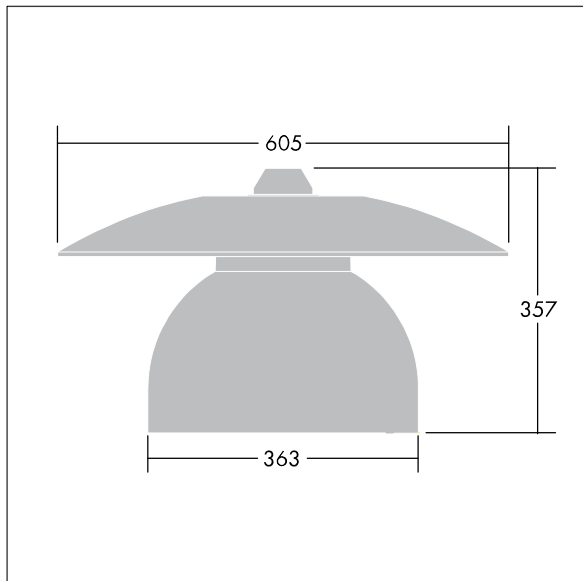

96276880 VICIA1 12L50-740 NR BP 3550 HFX CL2 ->

Victoria

En gatu- och stadsarmatur (LED) i liten storlek med en modern och tidlös design. 12 LED à 500mA med Smal gatubelysning-optik. DALI med ljusreglering LED-driftdon. Elektrisk klass II, IP65. Stomme i Trafikvit RAL9016 pulverlackerad Aluminium. Hölje: härdat plant glas. Armaturen kan pendlas med fästen (Ø 27G), monteras på stolptopp- eller vägg. Elektrisk anslutning via 2 x 2,5 mm² anslutningsplint. Utrustad med 50% effektreduceringskrets, aktiv 3 timmar före och 5 timmar efter beräknad midnatt. 8 m fördragen kabel med 4 ledare Levereras med 4000K LED.

Endast armaturhus! Måste användas tillsammans med tak som beställs separate.

Dimensioner: Ø605 x 355 mm

Systemeffekt: 27 W

Vikt: 5,66 kg

Projicerad vindyta: 0.144 m²

TLG_VCTA_F_PDB.jpg

TLG_VCTA_M_SWLD1.wmf

Den här produkten innehåller ljuskällor med energieffektivitetsklass D, F.

Victoria

96276880 VICIA1 12L50-740 NR BP 3550 HFX CL2 ->

THORN