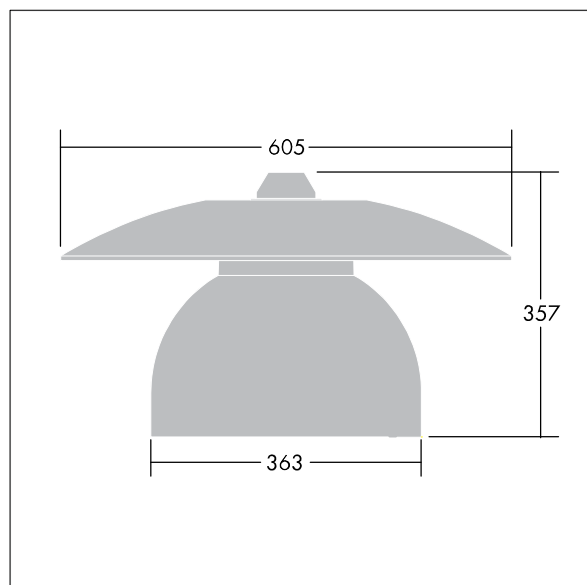

96276881 VICIA1 12L70-740 NR BP 3550 HFX CL2 ->

Victoria

En gatu- och stadsarmatur (LED) i liten storlek med en modern och tidlös design. 12 LED à 700mA med Smal gatubelysning-optik. DALI med ljusreglering LED-driftdon. Elektrisk klass II, IP65. Stomme i Trafikvit RAL9016 pulverlackerad Aluminium. Hölje: härdat plant glas. Armaturen kan pendlas med fästen (Ø 27G), monteras på stolptopp- eller vägg. Elektrisk anslutning via 2 x 2,5 mm² anslutningsplint. Utrustad med 50% effektreduceringskrets, aktiv 3 timmar före och 5 timmar efter beräknad midnatt. 8 m fördragen kabel med 4 ledare Levereras med 4000K LED.

Endast armaturhus! Måste användas tillsammans med tak som beställs separate.

Dimensioner: Ø605 x 355 mm

Systemeffekt: 34 W

Vikt: 5,66 kg

Projicerad vindyta: 0.144 m²

TLG_VCTA_F_PDB.jpg

TLG_VCTA_M_SWLD1.wmf

Den här produkten innehåller ljuskällor med energieffektivitetsklass D, F.

Victoria

96276881 VICIA1 12L70-740 NR BP 3550 HFX CL2 ->

THORN