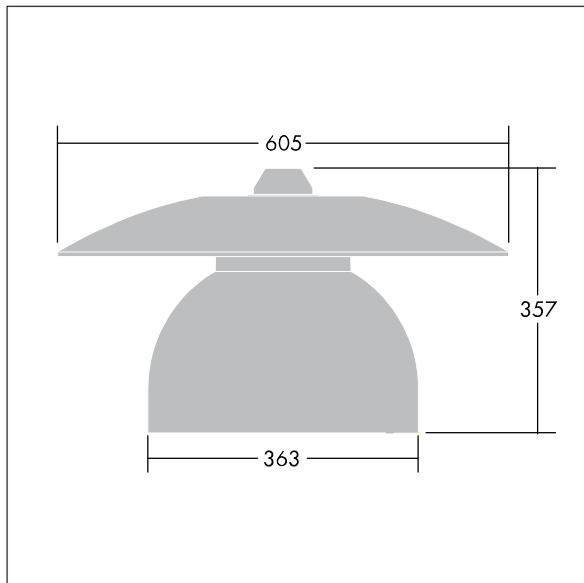

## Victoria

En gatu- och stadsarmatur (LED) i liten storlek med en modern och tidlös design. 12 LED à 700mA med Smal gatubelysning-optik. DALI med ljusreglering LED-driftdon. Elektrisk klass II, IP65. Stomme i Trafikvit RAL9016 pulverlackerad Aluminium. Hölje: härdat plant glas. Armaturen kan pendlas med fästen (Ø 27G), monteras på stolptopp- eller vägg. Elektrisk anslutning via 2 x 2,5 mm<sup>2</sup> anslutningsplint. Utrustad med 50% effektreduceringskrets, aktiv 3 timmar före och 5 timmar efter beräknad midnatt. 8 m fördragen kabel med 4 ledare Levereras med 4000K LED.

Endast armaturhus! Måste användas tillsammans med tak som beställs separate.

Dimensioner: Ø605 x 355 mm

Systemeffekt: 34 W

Vikt: 5,66 kg

Projicerad vindyta: 0.144 m<sup>2</sup>

TLG\_VCTA\_F\_PDB.jpg

TLG\_VCTA\_M\_SWLD1.wmf