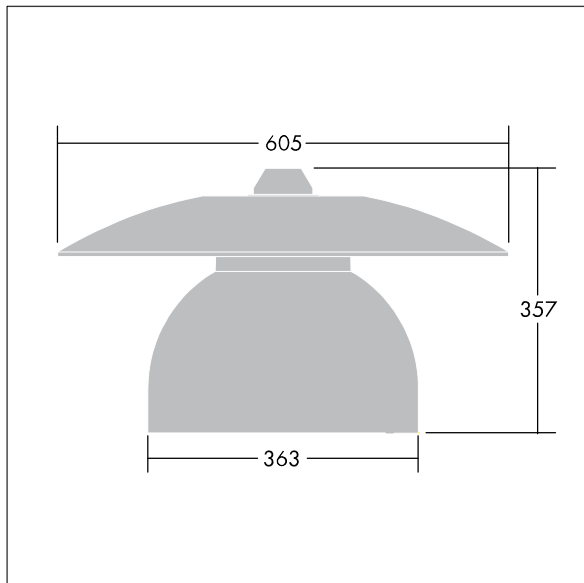

## Victoria

En gatu- och stadsarmatur (LED) i liten storlek med en modern och tidlös design. 12 LED à 1,05A med Smal gatubelysning-optik. DALI med ljusreglering LED-driftdon. Elektrisk klass II, IP65. Stomme i Trafikvit RAL9016 pulverlackerad Aluminium. Hölje: härdat plant glas. Armaturen kan pendlas med fästen (Ø 27G), monteras på stolptopp- eller vägg. Elektrisk anslutning via 2 x 2,5 mm<sup>2</sup> anslutningsplint. Utrustad med 50% effektreduceringskrets, aktiv 3 timmar före och 5 timmar efter beräknad midnatt. 8 m fördragen kabel med 4 ledare Levereras med 4000K LED.

Endast armaturhus! Måste användas tillsammans med tak som beställs separate.

Dimensioner: Ø605 x 355 mm

Systemeffekt: 48 W

Vikt: 5,66 kg

Projicerad vindyta: 0.144 m<sup>2</sup>

TLG\_VCTA\_F\_PDB.jpg

TLG\_VCTA\_M\_SWLD1.wmf