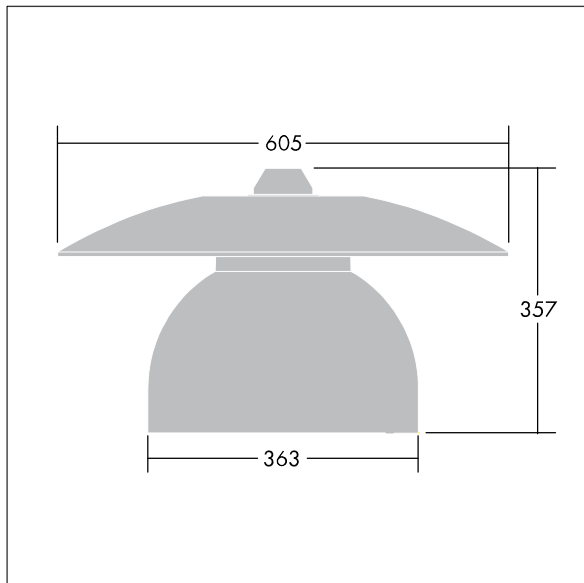

96276882 VICIA1 12L105-740 NR BP 3550 HFX CL2 ->

Victoria

En gatu- och stadsarmatur (LED) i liten storlek med en modern och tidlös design. 12 LED à 1,05A med Smal gatubelysning-optik. DALI med ljusreglering LED-driftdon. Elektrisk klass II, IP65. Stomme i Trafikvit RAL9016 pulverlackerad Aluminium. Hölje: härdat plant glas. Armaturen kan pendlas med fästen (Ø 27G), monteras på stolptopp- eller vägg. Elektrisk anslutning via 2 x 2,5 mm² anslutningsplint. Utrustad med 50% effektreduceringskrets, aktiv 3 timmar före och 5 timmar efter beräknad midnatt. 8 m fördragen kabel med 4 ledare Levereras med 4000K LED.

Endast armaturhus! Måste användas tillsammans med tak som beställs separate.

Dimensioner: Ø605 x 355 mm

Systemeffekt: 48 W

Vikt: 5,66 kg

Projicerad vindyta: 0.144 m²

TLG_VCTA_F_PDB.jpg

TLG_VCTA_M_SWLD1.wmf

Den här produkten innehåller ljuskällor med energieffektivitetsklass D, F.