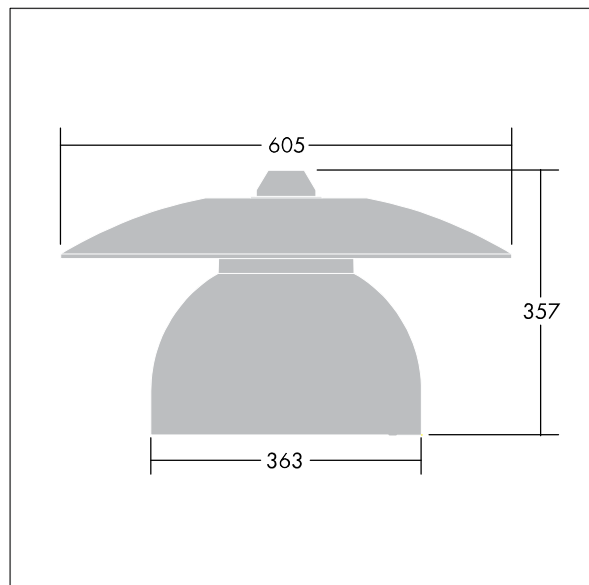

96276883 VICIA1 24L35-740 NR BP 3550 HFX CL2 ->

Victoria

En gatu- och stadsarmatur (LED) i liten storlek med en modern och tidlös design. 24 LED à 350mA med Smal gatubelysning-optik. DALI med ljusreglering LED-driftdon. Elektrisk klass II, IP65. Stomme i Trafikvit RAL9016 pulverlackerad Aluminium. Hölje: härdat plant glas. Armaturen kan pendlas med fästen (Ø 27G), monteras på stolptopp- eller vägg. Elektrisk anslutning via 2 x 2,5 mm² anslutningsplint. Utrustad med 50% effektreduceringskrets, aktiv 3 timmar före och 5 timmar efter beräknad midnatt. 8 m fördragen kabel med 4 ledare Levereras med 4000K LED.

Endast armaturhus! Måste användas tillsammans med tak som beställs separate.

Dimensioner: Ø605 x 355 mm

Systemeffekt: 34 W

Vikt: 5,66 kg

Projicerad vindyta: 0.144 m²

TLG_VCTA_F_PDB.jpg

TLG_VCTA_M_SWLD1.wmf

Den här produkten innehåller ljuskällor med energieffektivitetsklass D, F.

Victoria

96276883 VICIA1 24L35-740 NR BP 3550 HFX CL2 ->

THORN