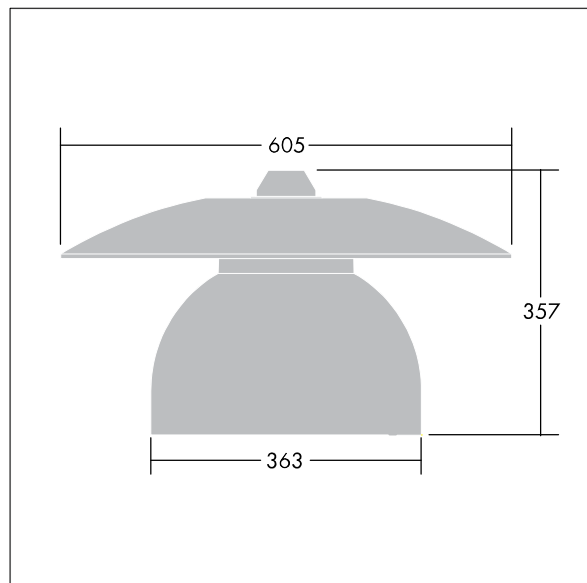

Victoria

En gatu- och stadsarmatur (LED) i liten storlek med en modern och tidlös design. 24 LED à 350mA med Smal gatubelysning-optik. DALI med ljusreglering LED-driftdon. Elektrisk klass II, IP65. Stomme i Trafikvit RAL9016 pulverlackerad Aluminium. Hölje: härdat plant glas. Armaturen kan pendlas med fästen (Ø 27G), monteras på stolptopp- eller vägg. Elektrisk anslutning via 2 x 2,5 mm² anslutningsplint. Utrustad med 50% effektreduceringskrets, aktiv 3 timmar före och 5 timmar efter beräknad midnatt. 8 m fördragen kabel med 4 ledare Levereras med 4000K LED.

Endast armaturhus! Måste användas tillsammans med tak som beställs separate.

Dimensioner: Ø605 x 355 mm

Systemeffekt: 34 W

Vikt: 5,66 kg

Projicerad vindyta: 0.144 m²

TLG_VCTA_F_PDB.jpg

TLG_VCTA_M_SWLD1.wmf

Den här produkten innehåller ljuskällor med energieffektivitetsklass D, F.