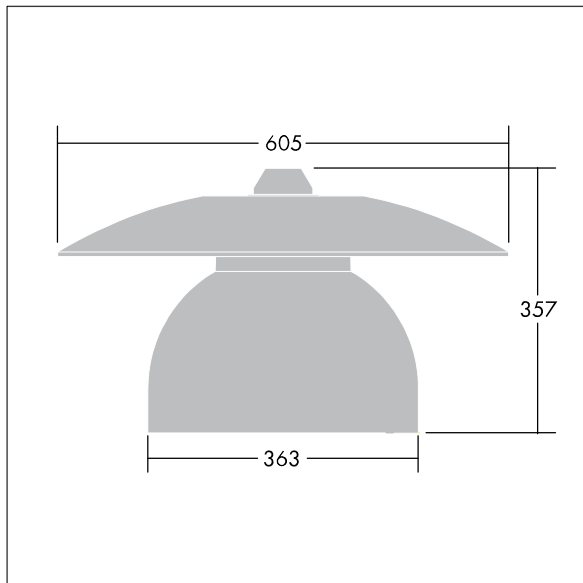

96276884 VICIA1 24L50-740 NR BP 3550 HFX CL2 ->

Victoria

En gatu- och stadsarmatur (LED) i liten storlek med en modern och tidlös design. 24 LED à 500mA med Smal gatubelysning-optik. DALI med ljusreglering LED-driftdon. Elektrisk klass II, IP65. Stomme i Trafikvit RAL9016 pulverlackerad Aluminium. Hölje: härdat plant glas. Armaturen kan pendlas med fästen (Ø 27G), monteras på stolptopp- eller vägg. Elektrisk anslutning via 2 x 2,5 mm² anslutningsplint. Utrustad med 50% effektreduceringskrets, aktiv 3 timmar före och 5 timmar efter beräknad midnatt. 8 m fördragen kabel med 4 ledare Levereras med 4000K LED.

Endast armaturhus! Måste användas tillsammans med tak som beställs separate.

Dimensioner: Ø605 x 355 mm

Systemeffekt: 44 W

Vikt: 5,66 kg

Projicerad vindyta: 0.144 m²

TLG_VCTA_F_PDB.jpg

TLG_VCTA_M_SWLD1.wmf

Den här produkten innehåller ljuskällor med energieffektivitetsklass D, F.

Victoria

96276884 VICIA1 24L50-740 NR BP 3550 HFX CL2 ->

THORN