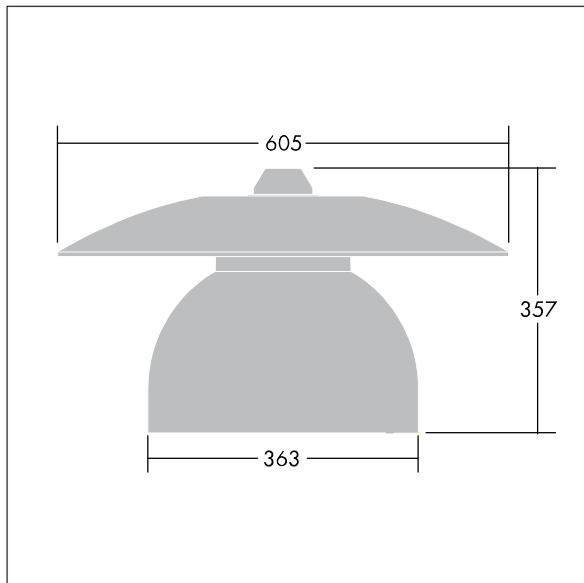

96276884 VICIA1 24L50-740 NR BP 3550 HFX CL2 ->

Victoria

En gatu- och stadsarmatur (LED) i liten storlek med en modern och tidlös design. 24 LED à 500mA med Smal gatubelysning-optik. DALI med ljusreglering LED-driftdon. Elektrisk klass II, IP65. Stomme i Trafikvit RAL9016 pulverlackerad Aluminium. Hölje: härdat plant glas. Armaturen kan pendlas med fästen (Ø 27G), monteras på stolptopp- eller vägg. Elektrisk anslutning via 2 x 2,5 mm² anslutningsplint. Utrustad med 50% effektreduceringskrets, aktiv 3 timmar före och 5 timmar efter beräknad midnatt. 8 m fördragen kabel med 4 ledare Levereras med 4000K LED.

Endast armaturhus! Måste användas tillsammans med tak som beställs separate.

Dimensioner: Ø605 x 355 mm

Systemeffekt: 44 W

Vikt: 5,66 kg

Projicerad vindyta: 0.144 m²

TLG_VCTA_F_PDB.jpg

TLG_VCTA_M_SWLD1.wmf

Den här produkten innehåller ljuskällor med energieffektivitetsklass D, F.