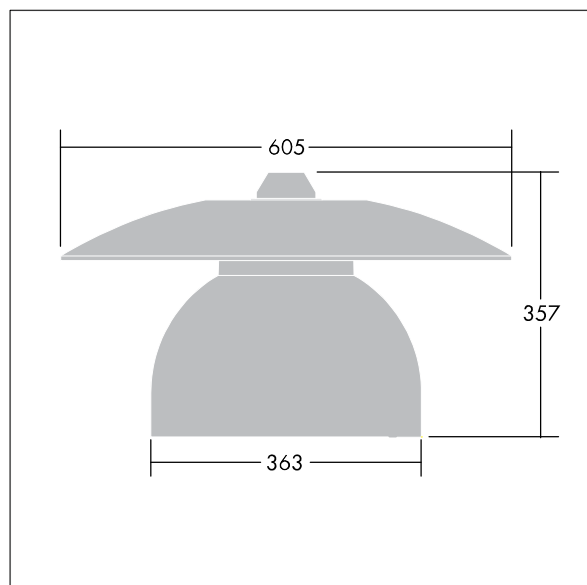

96276885 VICIA1 24L70-740 NR BP 3550 HFX CL2 ->

Victoria

En gatu- och stadsarmatur (LED) i liten storlek med en modern och tidlös design. 24 LED à 700mA med Smal gatubelysning-optik. DALI med ljusreglering LED-driftdon. Elektrisk klass II, IP65. Stomme i Trafikvit RAL9016 pulverlackerad Aluminium. Hölje: härdat plant glas. Armaturen kan pendlas med fästen (Ø 27G), monteras på stolptopp- eller vägg. Elektrisk anslutning via 2 x 2,5 mm² anslutningsplint. Utrustad med 50% effektreduceringskrets, aktiv 3 timmar före och 5 timmar efter beräknad midnatt. 8 m fördragen kabel med 4 ledare Levereras med 4000K LED.

Endast armaturhus! Måste användas tillsammans med tak som beställs separate.

Dimensioner: Ø605 x 355 mm

Systemeffekt: 59 W

Vikt: 5,66 kg

Projicerad vindyta: 0.144 m²

TLG_VCTA_F_PDB.jpg

TLG_VCTA_M_SWLD1.wmf

Den här produkten innehåller ljuskällor med energieffektivitetsklass D, F.

Victoria

96276885 VICIA1 24L70-740 NR BP 3550 HFX CL2 ->

THORN