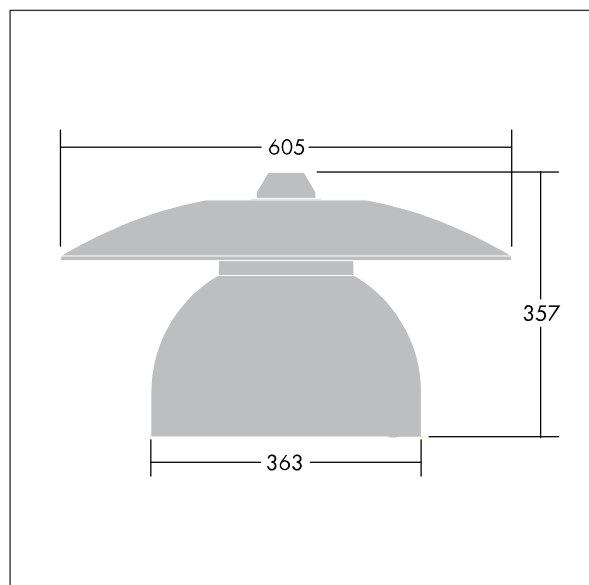

96276885 VICIA1 24L70-740 NR BP 3550 HFX CL2 ->

Victoria

En gatu- och stadsarmatur (LED) i liten storlek med en modern och tidlös design. 24 LED à 700mA med Smal gatubelysning-optik. DALI med ljusreglering LED-driftdon. Elektrisk klass II, IP65. Stomme i Trafikvit RAL9016 pulverlackerad Aluminium. Hölje: härdat plant glas. Armaturen kan pendlas med fästen (Ø 27G), monteras på stolptopp- eller vägg. Elektrisk anslutning via 2 x 2,5 mm² anslutningsplint. Utrustad med 50% effektreduceringskrets, aktiv 3 timmar före och 5 timmar efter beräknad midnatt. 8 m fördragen kabel med 4 ledare Levereras med 4000K LED.

Endast armaturhus! Måste användas tillsammans med tak som beställs separate.

Dimensioner: Ø605 x 355 mm

Systemeffekt: 59 W

Vikt: 5,66 kg

Projicerad vindyta: 0.144 m²

TLG_VCTA_F_PDB.jpg

TLG_VCTA_M_SWLD1.wmf

Den här produkten innehåller ljuskällor med energieffektivitetsklass D, F.