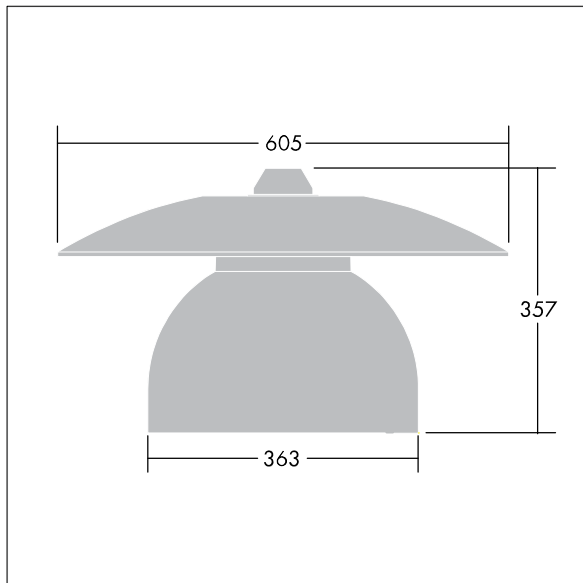

Victoria

THORN

96276886 VICIA1 24L105-740 NR BP 3550 HFX CL2 ->

Victoria

En gatu- och stadsarmatur (LED) i liten storlek med en modern och tidlös design. 24 LED à 1,05A med Smal gatubelysning-optik. DALI med ljusreglering LED-driftdon. Elektrisk klass II, IP65. Stomme i Trafikvit RAL9016 pulverlackerad Aluminium. Hölje: härdat plant glas. Armaturen kan pendlas med fästen (Ø 27G), monteras på stolptopp- eller vägg. Elektrisk anslutning via 2 x 2,5 mm² anslutningsplint. Utrustad med 50% effektreduceringskrets, aktiv 3 timmar före och 5 timmar efter beräknad midnatt. 8 m fördragen kabel med 4 ledare Levereras med 4000K LED.

Endast armaturhus! Måste användas tillsammans med tak som beställs separate.

Dimensioner: Ø605 x 355 mm

Systemeffekt: 86 W

Vikt: 5,66 kg

Projicerad vindyta: 0.144 m²

TLG_VCTA_F_PDB.jpg

TLG_VCTA_M_SWLD1.wmf

Den här produkten innehåller ljuskällor med energieffektivitetsklass D, F.

Victoria

96276886 VICIA1 24L105-740 NR BP 3550 HFX CL2 ->

THORN