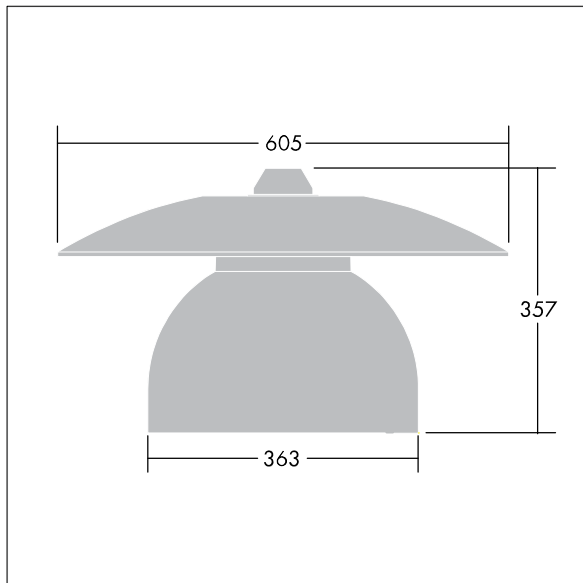

Victoria

THORN

96276886 VICIA1 24L105-740 NR BP 3550 HFX CL2 ->

Victoria

En gatu- och stadsarmatur (LED) i liten storlek med en modern och tidlös design. 24 LED à 1,05A med Smal gatubelysning-optik. DALI med ljusreglering LED-driftdon. Elektrisk klass II, IP65. Stomme i Trafikvit RAL9016 pulverlackerad Aluminium. Hölje: härdat plant glas. Armaturen kan pendlas med fästen (Ø 27G), monteras på stolptopp- eller vägg. Elektrisk anslutning via 2 x 2,5 mm² anslutningsplint. Utrustad med 50% effektreduceringskrets, aktiv 3 timmar före och 5 timmar efter beräknad midnatt. 8 m fördragen kabel med 4 ledare Levereras med 4000K LED.

Endast armaturhus! Måste användas tillsammans med tak som beställs separate.

Dimensioner: Ø605 x 355 mm

Systemeffekt: 86 W

Vikt: 5,66 kg

Projicerad vindyta: 0.144 m²

TLG_VCTA_F_PDB.jpg

TLG_VCTA_M_SWLD1.wmf

Den här produkten innehåller ljuskällor med energieffektivitetsklass D, F.