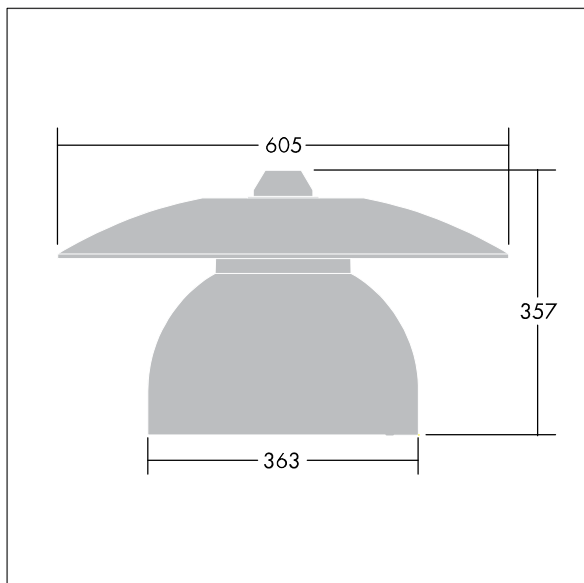

Victoria

THORN

96276887 VICIA1 36L35-740 NR BP 3550 HFX CL2 ->

Victoria

En gatu- och stadsarmatur (LED) i liten storlek med en modern och tidlös design. 36 LED à 350mA med Smal gatubelysning-optik. DALI med ljusreglering LED-driftdon. Elektrisk klass II, IP65. Stomme i Trafikvit RAL9016 pulverlackerad Aluminium. Hölje: härdat plant glas. Armaturen kan pendlas med fästen (Ø 27G), monteras på stolptopp- eller vägg. Elektrisk anslutning via 2 x 2,5 mm² anslutningsplint. Utrustad med 50% effektreduceringskrets, aktiv 3 timmar före och 5 timmar efter beräknad midnatt. 8 m fördragen kabel med 4 ledare Levereras med 4000K LED.

Endast armaturhus! Måste användas tillsammans med tak som beställs separate.

Dimensioner: Ø605 x 355 mm

Systemeffekt: 45 W

Vikt: 5,66 kg

Projicerad vindyta: 0.144 m²

TLG_VCTA_F_PDB.jpg

TLG_VCTA_M_SWLD1.wmf

Den här produkten innehåller ljuskällor med energieffektivitetsklass D, F.

Victoria

96276887 VICIA1 36L35-740 NR BP 3550 HFX CL2 ->

THORN