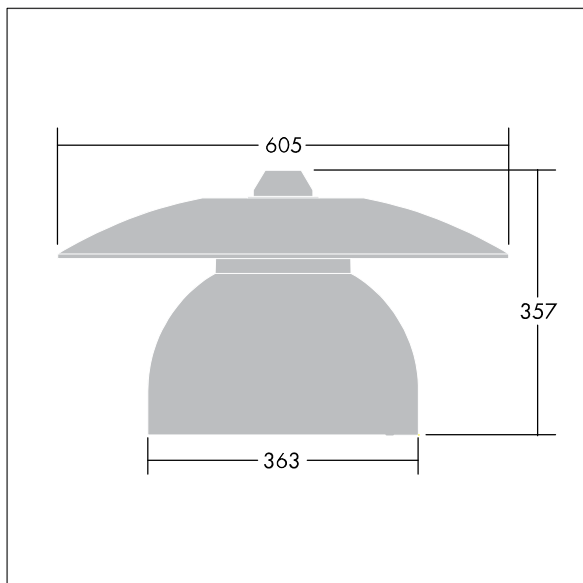

96276887 VICIA1 36L35-740 NR BP 3550 HFX CL2 ->

Victoria

En gatu- och stadsarmatur (LED) i liten storlek med en modern och tidlös design. 36 LED à 350mA med Smal gatubelysning-optik. DALI med ljusreglering LED-driftdon. Elektrisk klass II, IP65. Stomme i Trafikvit RAL9016 pulverlackerad Aluminium. Hölje: härdat plant glas. Armaturen kan pendlas med fästen (Ø 27G), monteras på stolptopp- eller vägg. Elektrisk anslutning via 2 x 2,5 mm² anslutningsplint. Utrustad med 50% effektreduceringskrets, aktiv 3 timmar före och 5 timmar efter beräknad midnatt. 8 m fördragen kabel med 4 ledare Levereras med 4000K LED.

Endast armaturhus! Måste användas tillsammans med tak som beställs separate.

Dimensioner: Ø605 x 355 mm

Systemeffekt: 45 W

Vikt: 5,66 kg

Projicerad vindyta: 0.144 m²

TLG_VCTA_F_PDB.jpg

TLG_VCTA_M_SWLD1.wmf

Den här produkten innehåller ljuskällor med energieffektivitetsklass D, F.