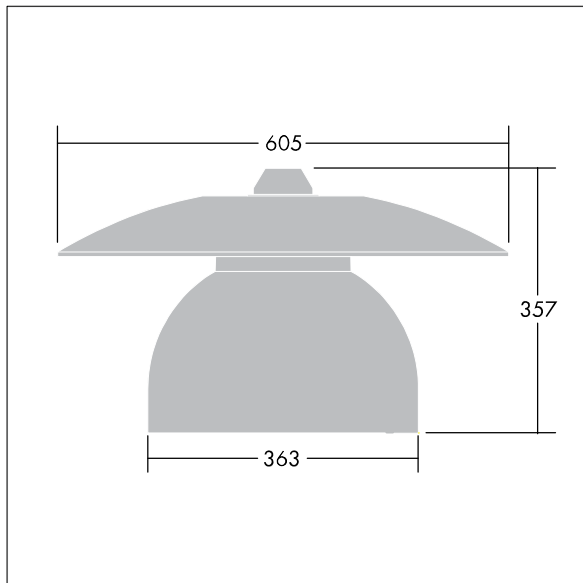

## Victoria

En gatu- och stadsarmatur (LED) i liten storlek med en modern och tidlös design. 36 LED à 500mA med Smal gatubelysning-optik. DALI med ljusreglering LED-driftdon. Elektrisk klass II, IP65. Stomme i Trafikvit RAL9016 pulverlackerad Aluminium. Hölje: härdat plant glas. Armaturen kan pendlas med fästen (Ø 27G), monteras på stolptopp- eller vägg. Elektrisk anslutning via 2 x 2,5 mm<sup>2</sup> anslutningsplint. Utrustad med 50% effektreduceringskrets, aktiv 3 timmar före och 5 timmar efter beräknad midnatt. 8 m fördragen kabel med 4 ledare Levereras med 4000K LED.

Endast armaturhus! Måste användas tillsammans med tak som beställs separate.

Dimensioner: Ø605 x 355 mm

Systemeffekt: 61 W

Vikt: 5,66 kg

Projicerad vindyta: 0.144 m<sup>2</sup>

TLG\_VCTA\_F\_PDB.jpg

TLG\_VCTA\_M\_SWLD1.wmf