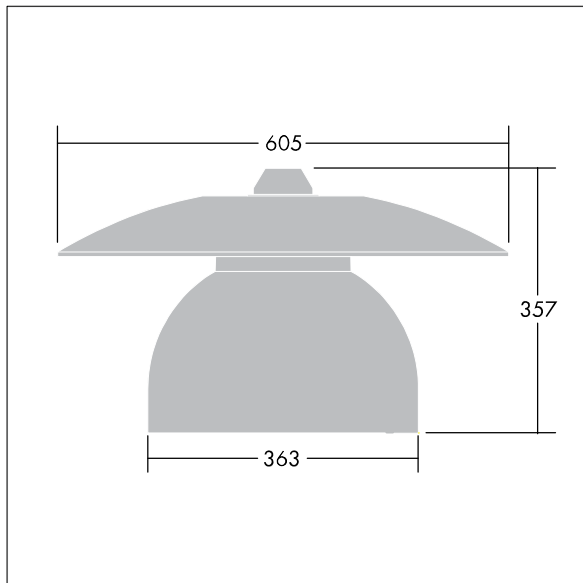

96276888 VICIA1 36L50-740 NR BP 3550 HFX CL2 ->

Victoria

En gatu- och stadsarmatur (LED) i liten storlek med en modern och tidlös design. 36 LED à 500mA med Smal gatubelysning-optik. DALI med ljusreglering LED-driftdon. Elektrisk klass II, IP65. Stomme i Trafikvit RAL9016 pulverlackerad Aluminium. Hölje: härdat plant glas. Armaturen kan pendlas med fästen (Ø 27G), monteras på stolptopp- eller vägg. Elektrisk anslutning via 2 x 2,5 mm² anslutningsplint. Utrustad med 50% effektreduceringskrets, aktiv 3 timmar före och 5 timmar efter beräknad midnatt. 8 m fördragen kabel med 4 ledare Levereras med 4000K LED.

Endast armaturhus! Måste användas tillsammans med tak som beställs separate.

Dimensioner: Ø605 x 355 mm

Systemeffekt: 61 W

Vikt: 5,66 kg

Projicerad vindyta: 0.144 m²

TLG_VCTA_F_PDB.jpg

TLG_VCTA_M_SWLD1.wmf

Den här produkten innehåller ljuskällor med energieffektivitetsklass D, F.