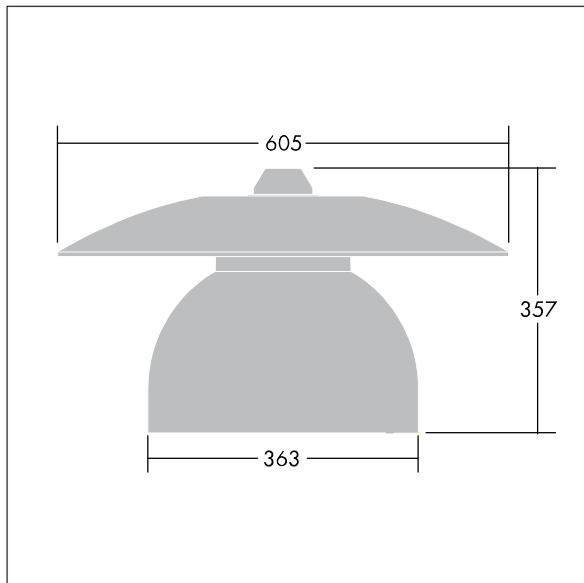

96276889 VICIA1 36L70-740 NR BP 3550 HFX CL2 ->

Victoria

En gatu- och stadsarmatur (LED) i liten storlek med en modern och tidlös design. 36 LED à 700mA med Smal gatubelysning-optik. DALI med ljusreglering LED-driftdon. Elektrisk klass II, IP65. Stomme i Trafikvit RAL9016 pulverlackerad Aluminium. Hölje: härdat plant glas. Armaturen kan pendlas med fästen (Ø 27G), monteras på stolptopp- eller vägg. Elektrisk anslutning via 2 x 2,5 mm² anslutningsplint. Utrustad med 50% effektreduceringskrets, aktiv 3 timmar före och 5 timmar efter beräknad midnatt. 8 m fördragen kabel med 4 ledare Levereras med 4000K LED.

Endast armaturhus! Måste användas tillsammans med tak som beställs separate.

Dimensioner: Ø605 x 355 mm

Systemeffekt: 83 W

Vikt: 5,66 kg

Projicerad vindyta: 0.144 m²

TLG_VCTA_F_PDB.jpg

TLG_VCTA_M_SWLD1.wmf

Den här produkten innehåller ljuskällor med energieffektivitetsklass D, F.

Victoria

96276889 VICIA1 36L70-740 NR BP 3550 HFX CL2 ->

THORN