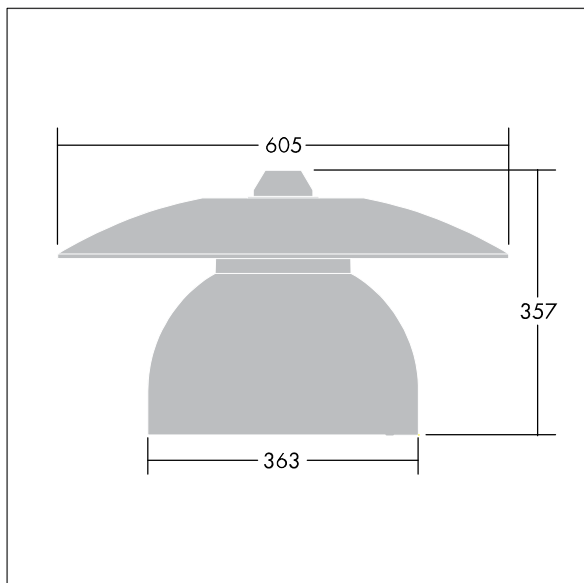

96276889 VICIA1 36L70-740 NR BP 3550 HFX CL2 ->

Victoria

En gatu- och stadsarmatur (LED) i liten storlek med en modern och tidlös design. 36 LED à 700mA med Smal gatubelysning-optik. DALI med ljusreglering LED-driftdon. Elektrisk klass II, IP65. Stomme i Trafikvit RAL9016 pulverlackerad Aluminium. Hölje: härdat plant glas. Armaturen kan pendlas med fästen (Ø 27G), monteras på stolptopp- eller vägg. Elektrisk anslutning via 2 x 2,5 mm² anslutningsplint. Utrustad med 50% effektreduceringskrets, aktiv 3 timmar före och 5 timmar efter beräknad midnatt. 8 m fördragen kabel med 4 ledare Levereras med 4000K LED.

Endast armaturhus! Måste användas tillsammans med tak som beställs separate.

Dimensioner: Ø605 x 355 mm

Systemeffekt: 83 W

Vikt: 5,66 kg

Projicerad vindyta: 0.144 m²

TLG_VCTA_F_PDB.jpg

TLG_VCTA_M_SWLD1.wmf

Den här produkten innehåller ljuskällor med energieffektivitetsklass D, F.