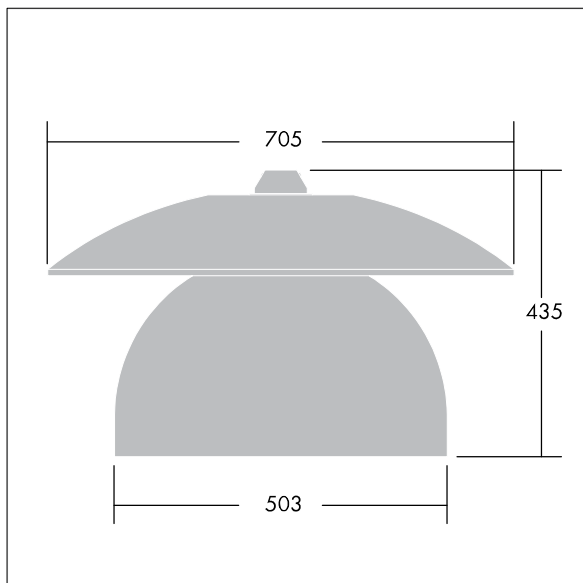

96276890 VICIA2 48L35-740 NR BP 3550 HFX CL2 ->

Victoria

En gatu- och stadsarmatur (LED) i stor storlek med en modern och tidlös design. 48 LED à 350mA med Smal gatubelysning-optik. DALI med ljusreglering LED-driftdon. Elektrisk klass II, IP65. Stomme i Trafikvit RAL9016 pulverlackerad Aluminium. Hölje: härdat plant glas. Armaturen kan pendlas med fästen (Ø 27G), monteras på stolptopp- eller vägg. Elektrisk anslutning via 2 x 2,5 mm² anslutningsplint. Utrustad med 50% effektreduceringskrets, aktiv 3 timmar före och 5 timmar efter beräknad midnatt. 10 m fördragen kabel med 4 ledare Levereras med 4000K LED.

Endast armaturhus! Måste användas tillsammans med tak som beställs separate.

Dimensioner: Ø705 x 435 mm

Systemeffekt: 57 W

Vikt: 14,1 kg

Projicerad vindyta: 0.228 m²

TLG_VCTA_F_PDB.jpg

TLG_VCTA_M_SWLD2.wmf

Den här produkten innehåller ljuskällor med energieffektivitetsklass D, F.