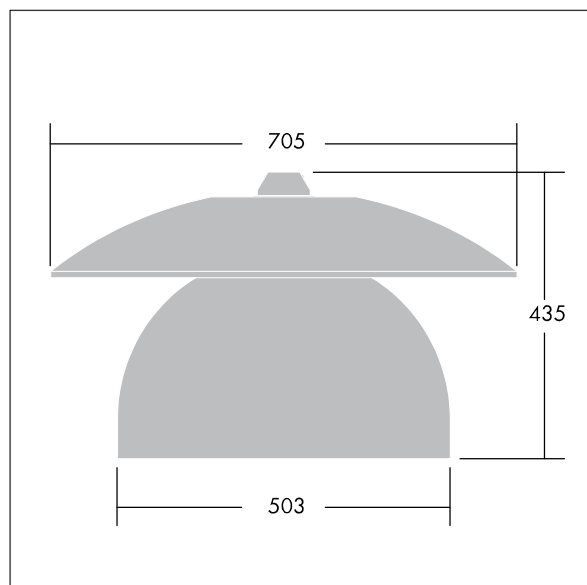

Victoria

En gatu- och stadsarmatur (LED) i stor storlek med en modern och tidlös design. 48 LED à 500mA med Smal gatubelysning-optik. DALI med ljusreglering LED-driftdon. Elektrisk klass II, IP65. Stomme i Trafikvit RAL9016 pulverlackerad Aluminium. Hölje: härdat plant glas. Armaturen kan pendlas med fästen (Ø 27G), monteras på stolptopp- eller vägg. Elektrisk anslutning via 2 x 2,5 mm² anslutningsplint. Utrustad med 50% effektreduceringskrets, aktiv 3 timmar före och 5 timmar efter beräknad midnatt. 10 m fördragen kabel med 4 ledare Levereras med 4000K LED.

Endast armaturhus! Måste användas tillsammans med tak som beställs separate.

Dimensioner: Ø705 x 435 mm

Systemeffekt: 78 W

Vikt: 14,1 kg

Projicerad vindyta: 0.228 m²

TLG_VCTA_F_PDB.jpg

TLG_VCTA_M_SWLD2.wmf

Den här produkten innehåller ljuskällor med energieffektivitetsklass D, F.