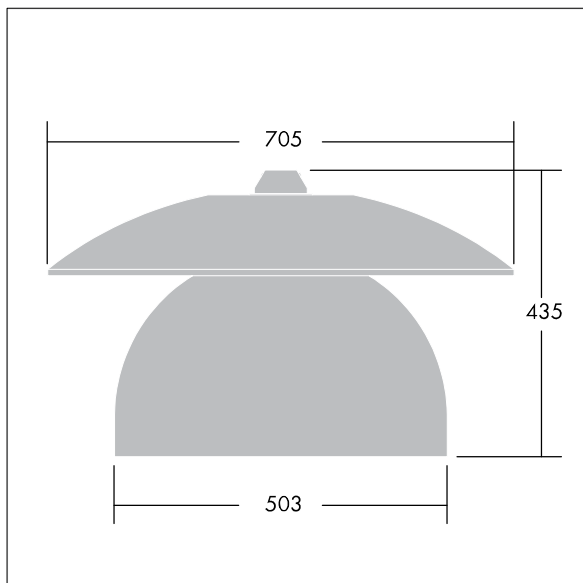

96276892 VICIA2 48L70-740 NR BP 3550 HFX CL2 ->

Victoria

En gatu- och stadsarmatur (LED) i stor storlek med en modern och tidlös design. 48 LED à 700mA med Smal gatubelysning-optik. DALI med ljusreglering LED-driftdon. Elektrisk klass II, IP65. Stomme i Trafikvit RAL9016 pulverlackerad Aluminium. Hölje: härdat plant glas. Armaturen kan pendlas med fästen (Ø 27G), monteras på stolptopp- eller vägg. Elektrisk anslutning via 2 x 2,5 mm² anslutningsplint. Utrustad med 50% effektreduceringskrets, aktiv 3 timmar före och 5 timmar efter beräknad midnatt. 10 m fördragen kabel med 4 ledare Levereras med 4000K LED.

Endast armaturhus! Måste användas tillsammans med tak som beställs separate.

Dimensioner: Ø705 x 435 mm

Systemeffekt: 109 W

Vikt: 14,1 kg

Projicerad vindyta: 0.228 m²

TLG_VCTA_F_PDB.jpg

TLG_VCTA_M_SWLD2.wmf