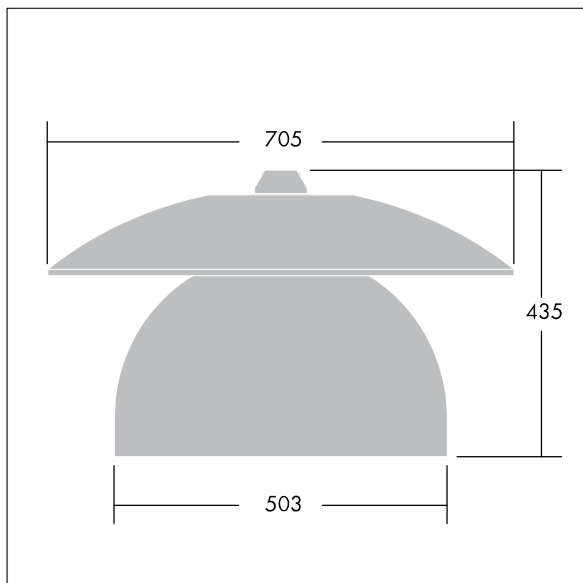

96276896 VICIA2 72L35-740 NR BP 3550 HFX CL2 ->

Victoria

En gatu- och stadsarmatur (LED) i stor storlek med en modern och tidlös design. 72 LED à 350mA med Smal gatubelysning-optik. DALI med ljusreglering LED-driftdon. Elektrisk klass II, IP65. Stomme i Trafikvit RAL9016 pulverlackerad Aluminium. Hölje: härdat plant glas. Armaturen kan pendlas med fästen (Ø 27G), monteras på stolptopp- eller vägg. Elektrisk anslutning via 2 x 2,5 mm² anslutningsplint. Utrustad med 50% effektreduceringskrets, aktiv 3 timmar före och 5 timmar efter beräknad midnatt. 10 m fördragen kabel med 4 ledare Levereras med 4000K LED.

Endast armaturhus! Måste användas tillsammans med tak som beställs separate.

Dimensioner: Ø705 x 435 mm

Systemeffekt: 81 W

Vikt: 14,1 kg

Projicerad vindyta: 0.228 m²

TLG_VCTA_F_PDB.jpg

TLG_VCTA_M_SWLD2.wmf

Den här produkten innehåller ljuskällor med energieffektivitetsklass D, F.