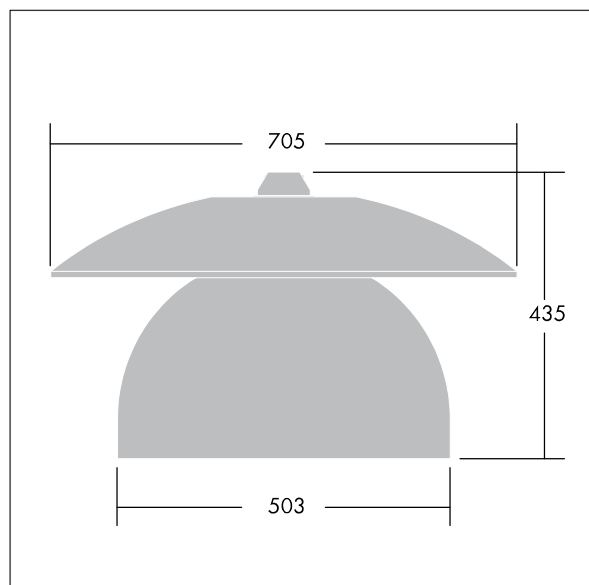

96276897 VICIA2 72L50-740 NR BP 3550 HFX CL2 ->

Victoria

En gatu- och stadsarmatur (LED) i stor storlek med en modern och tidlös design. 72 LED à 500mA med Smal gatubelysning-optik. DALI med ljusreglering LED-driftdon. Elektrisk klass II, IP65. Stomme i Trafikvit RAL9016 pulverlackerad Aluminium. Hölje: härdat plant glas. Armaturen kan pendlas med fästen (Ø 27G), monteras på stolptopp- eller vägg. Elektrisk anslutning via 2 x 2,5 mm² anslutningsplint. Utrustad med 50% effektreduceringskrets, aktiv 3 timmar före och 5 timmar efter beräknad midnatt. 10 m fördragen kabel med 4 ledare Levereras med 4000K LED.

Endast armaturhus! Måste användas tillsammans med tak som beställs separate.

Dimensioner: Ø705 x 435 mm

Systemeffekt: 114 W

Vikt: 14,1 kg

Projicerad vindyta: 0.228 m²

TLG_VCTA_F_PDB.jpg

TLG_VCTA_M_SWLD2.wmf