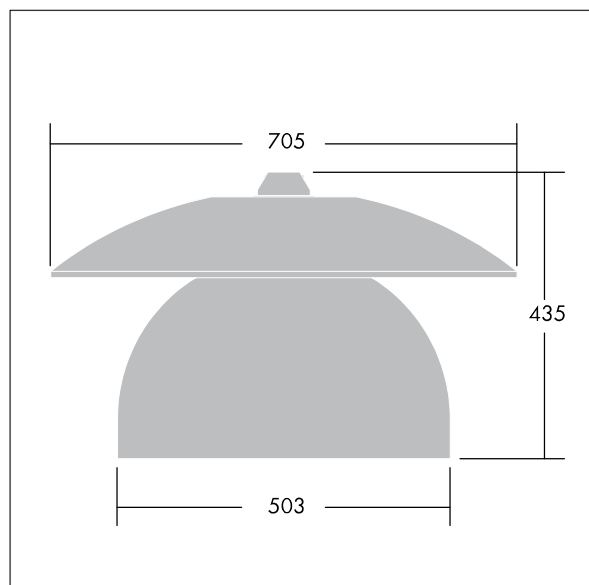

Victoria

En gatu- och stadsarmatur (LED) i stor storlek med en modern och tidlös design. 72 LED à 500mA med Smal gatubelysning-optik. DALI med ljusreglering LED-driftdon. Elektrisk klass II, IP65. Stomme i Trafikvit RAL9016 pulverlackerad Aluminium. Hölje: härdat plant glas. Armaturen kan pendlas med fästen (Ø 27G), monteras på stolptopp- eller vägg. Elektrisk anslutning via 2 x 2,5 mm² anslutningsplint. Utrustad med 50% effektreduceringskrets, aktiv 3 timmar före och 5 timmar efter beräknad midnatt. 10 m fördragen kabel med 4 ledare Levereras med 4000K LED.

Endast armaturhus! Måste användas tillsammans med tak som beställs separate.

Dimensioner: Ø705 x 435 mm

Systemeffekt: 114 W

Vikt: 14,1 kg

Projicerad vindyta: 0.228 m²

TLG_VCTA_F_PDB.jpg

TLG_VCTA_M_SWLD2.wmf