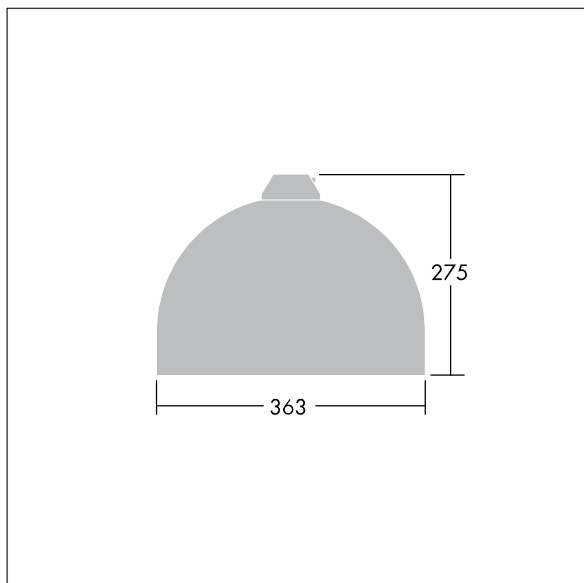

## Victor

En gatuarmatur (LED) i liten storlek med en modern och tidlös design. 12 LED à 500mA med Smal gatubelysningsoptik. DALI med ljusreglering LED-driftdon. Elektrisk klass II, IP66. Stomme i Trafikvit RAL9016 pulverlackerad Aluminium. Hölje: härdat plant glas. Armaturen kan pendlas med fästen (Ø 27G), monteras på stolptopp- eller vägg. Elektrisk anslutning via 2 x 2,5 mm<sup>2</sup> anslutningsplint. Utrustad med 50% effektreduceringskrets, aktiv 3 timmar före och 5 timmar efter beräknad midnatt. 8 m fördragen kabel med 4 ledare Levereras med 4000K LED.

Dimensioner: Ø363 x 277 mm

Systemeffekt: 21 W

Vikt: 5,5 kg

Projicerad vindyta: 0.084 m<sup>2</sup>

TLG\_VCTR\_F\_65PDB.jpg

TLG\_VCTR\_M\_SWLD1.wmf

Denna produkt innehåller en ljuskälla med energieffektivitetsklass D.