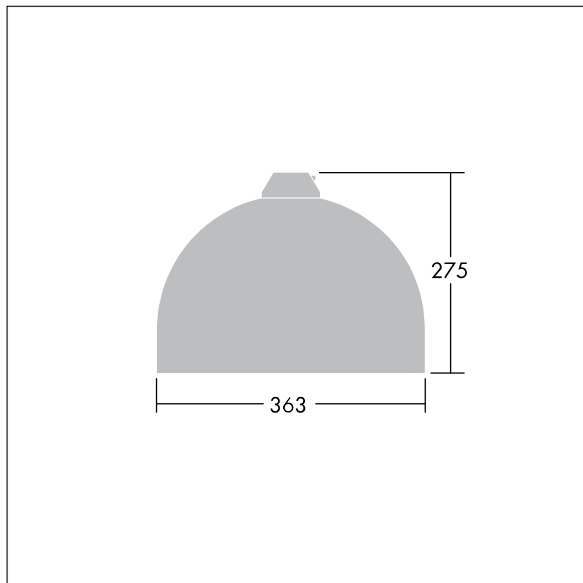

## Victor

En gatuarmatur (LED) i liten storlek med en modern och tidlös design. 12 LED à 350mA med Smal gatubelysningsoptik. DALI med ljusreglering LED-driftdon. Elektrisk klass II, IP66. Stomme i Trafikvit RAL9016 pulverlackerad Aluminium. Hölje: härdat plant glas. Armaturen kan pendlas med fästen (Ø 27G), monteras på stolptopp- eller vägg. Elektrisk anslutning via 2 x 2,5 mm<sup>2</sup> anslutningsplint. Utrustad med 50% effektreduceringskrets, aktiv 3 timmar före och 5 timmar efter beräknad midnatt. 8 m fördragen kabel med 4 ledare Levereras med 4000K LED.

Dimensioner: Ø363 x 277 mm

Systemeffekt: 15 W

Vikt: 5,5 kg

Projicerad vindyta: 0.084 m<sup>2</sup>

TLG\_VCTR\_F\_65PDB.jpg

TLG\_VCTR\_M\_SWLD1.wmf

Denna produkt innehåller en ljuskälla med energieffektivitetsklass D.