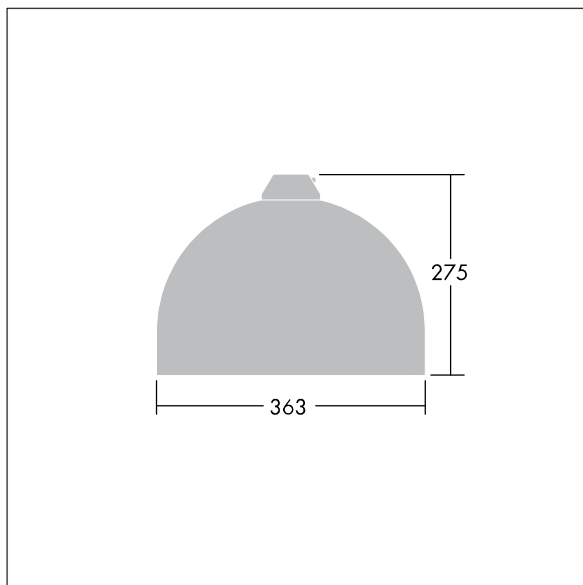

## Victor

En gatuarmatur (LED) i liten storlek med en modern och tidlös design. 12 LED à 350mA med Smal gatubelysningsoptik. DALI med ljusreglering LED-driftdon. Elektrisk klass II, IP66. Stomme i Trafikvit RAL9016 pulverlackerad Aluminium. Hölje: härdat plant glas. Armaturen kan pendlas med fästen (Ø 27G), monteras på stolptopp- eller vägg. Elektrisk anslutning via 2 x 2,5 mm<sup>2</sup> anslutningsplint. Utrustad med 50% effektreduceringskrets, aktiv 3 timmar före och 5 timmar efter beräknad midnatt. 8 m fördragen kabel med 4 ledare Levereras med 4000K LED.

Dimensioner: Ø363 x 277 mm

Systemeffekt: 15 W

Vikt: 5,5 kg

Projicerad vindyta: 0.084 m<sup>2</sup>

TLG\_VCTR\_F\_65PDB.jpg

TLG\_VCTR\_M\_SWLD1.wmf

Denna produkt innehåller en ljuskälla med energieffektivitetsklass D.