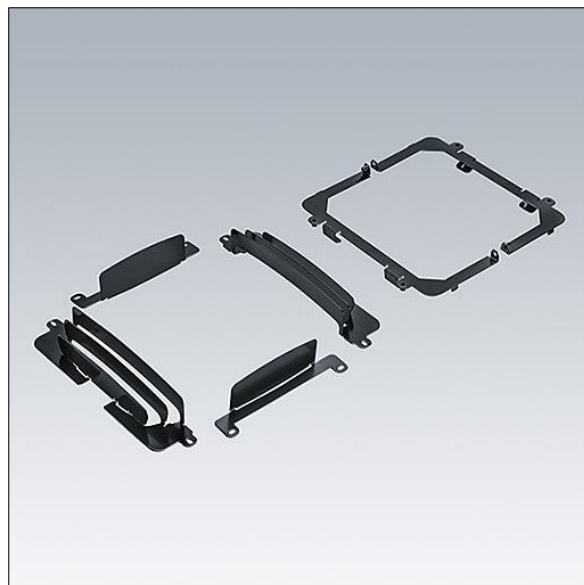

# Isaro Pro

96630969 ISARO PRO M LOUVRE FRONT&BACK&LEFT&RIGHT

THORN

## Isaro Pro

Bländskyddssats med över 15 konfigurationer. Ljuset kan avskärmas från framsidan, baksidan, vänster och höger, men det går även att skärma av allt samtidigt. Kan monteras före eller efter installation av armatur.