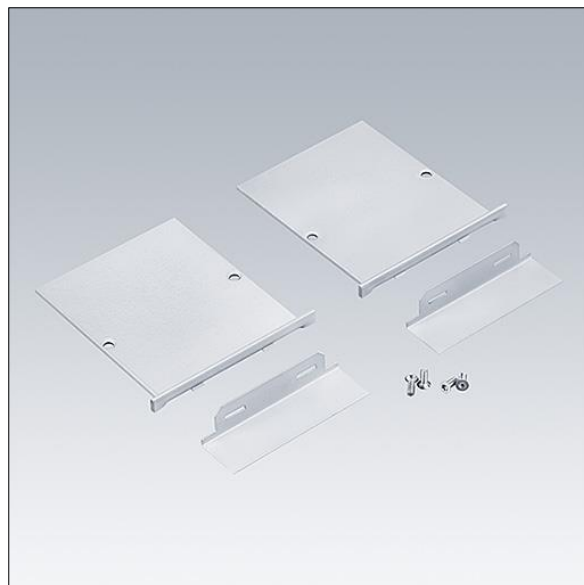

Equaline

96632070 EQL FS EC SET SRE L20

THORN

Equaline

Gavel med 20mm maskeringplatta för EQL-konfigurationer med kanal liten ram (FS) över 4 meter, silver (två delar).

TLG_EQUAL_F_FSEC20SR.jpg

Alla värden som är markerade med en * är beräknade värden. Om inget annat anges gäller värdena en omgivningstemperatur på 25 °C.