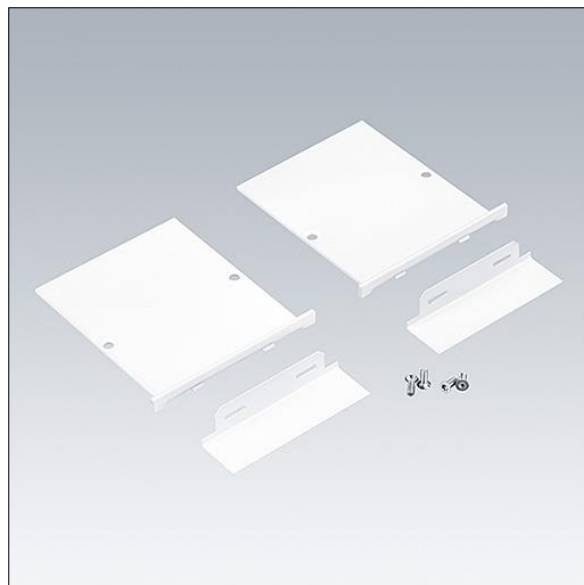

# Equaline

96632069 EQL FS EC SET WH L20

THORN

## Equaline

Gavel med 20mm maskeringplatta för EQL-konfigurationer med kanal liten ram (FS) över 4 meter, vit (två delar).

TLG\_EQUL\_F\_FSEC20WH.jpg

Alla värden som är markerade med en \* är beräknade värden. Om inget annat anges gäller värdena en omgivningstemperatur på 25 °C.