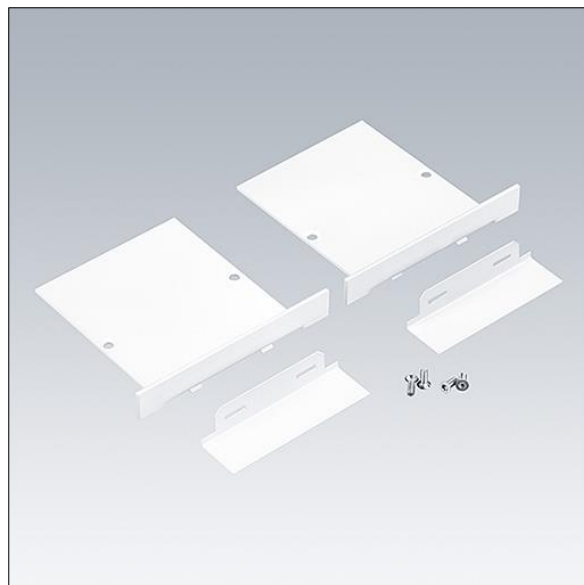

Equaline

96632066 EQL F EC SET WH L20

THORN

Equaline

Gavel med 20mm maskeringplatta för EQL-konfigurationer med kanal med ram (F) över 4 meter, vit (två delar).

TLG_EQUAL_F_FEC20WH.jpg

Alla värden som är markerade med en * är beräknade värden. Om inget annat anges gäller värdena en omgivningstemperatur på 25 °C.