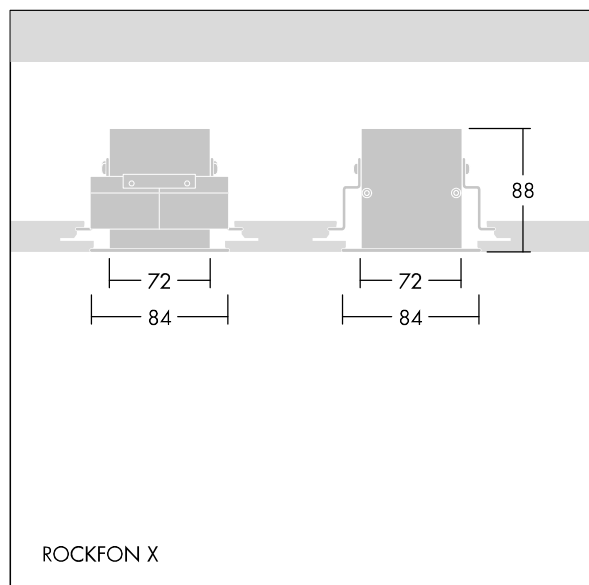

Equaline

96631973 EQL MOD HTB BRACKET SD 1200 SET

THORN

Equaline

Sida-fäste för infälld montering av EQL-kanaler i modulär-tak med dold-fog. Längd 1 200 mm.

ZS_ERS_F_96631973_02.jpg

TLG_EQUAL_M_rockfon_niv.wmf