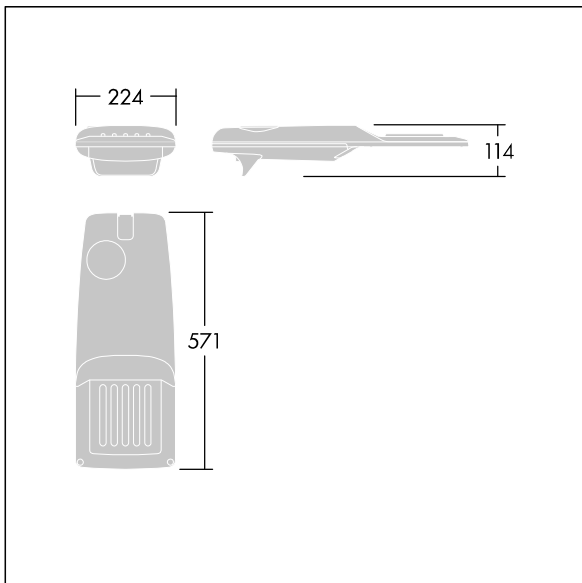

Isaro Pro

THORN

E7727467 / 92905986 IP 36L70-740 NR M BS 3550 CL2 T60F ->

Isaro Pro

En toppmodern LED-vägbelysningslykta (liten) med 36 LED på 700mA med Smal gatubelysningsoptik. Programmerbar LED-driftdon. Elektrisk klass II, IP66, IK09. Armaturhus: pressgjuten Aluminium (EN AC-44300), pulverlackerad strukturerad ljusgrå 150 (liknar RAL 9006). Instick: pressgjuten Aluminium (EN AC-44300), pulverlackerad strukturerad ljusgrå 150 (liknar RAL 9006). Hölje: 5 mm tjockt glas. Fästelement: rostfritt stål. Levereras med Ø 60 mm utliggaradapter som är förmonterad för stolptopp, 5° lutning. Utrustad med 50% effektreduceringskrets, aktiv 3 timmar före och 5 timmar efter beräknad midnatt. Den kan avaktiveras vid installation med en intern brytare som sitter lätt åtkomligt. 10 m förmonterad kabel. Levereras med 4000K LED. Överspänningsskydd: Common mode: 10kV singelpuls och 8kV för multipuls. Differential mode: 6kV för multipuls. Om ett DALI system är permanent inkopplat, common/differential mode: 6kV multipuls.

Dimensioner: 571 x 224 x 114 mm
Systemeffekt: 75,3 W
Ljusflöde från armatur: 11661 lm
Armaturverkningsgrad: 155 lm/W
Vikt: 6,7 kg
Projicerad vindyta: 0.054 m²

TLG_ISRP_F_PDB_SIL.jpg

TLG_ISRP_M_LD1.wmf

Denna produkt innehåller en ljuskälla med energieffektivitetsklass E.