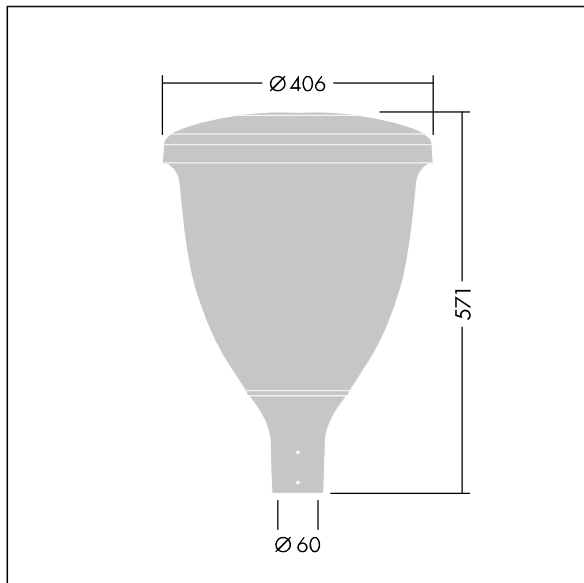

## Volupto

En smart LED-armatur för stolptoppsmontering med radiellt symmetrisk. Programmerbar LED-driftdon med 18 LED på 500mA. Elektrisk klass II, IP66, IK10. Armaturtak och bas: korrosionstål pressgjuten pulverlackerad Aluminium, med strukturerad finish antracit (liknar RAL7043). Hölje: UV-stabiliserad Polykarbonat (PC). Levereras med 4000K LED. 5 m förmonterad kabel Stolptoppmontering på Ø60 mm stolpe.

Dimensioner: Ø60/406 x 571 mm

Systemeffekt: 27,8 W

Ljusflöde från armatur: 3938 lm

Armaturverkningsgrad: 142 lm/W

Vikt: 7,48 kg

Projicerad vindyta: 0.143 m<sup>2</sup>

TLG\_VOLU\_F\_Side.jpg

TLG\_VOLU\_M\_60.wmf