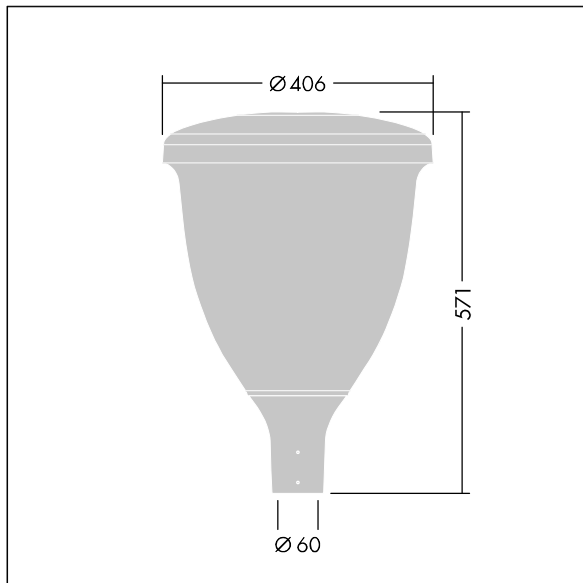

## Volupto

En smart LED-armatur för stolptoppsmontering med radiellt symmetrisk. Programmerbar LED-driftdon med 18 LED på 350mA. Elektrisk klass I, IP66, IK10. Armaturtak och bas: korrosionstål pressgjuten pulverlackerad Aluminium, med strukturerad finish antracit (liknar RAL7043). Hölje: UV-stabiliserad Polykarbonat (PC). Levereras med 4000K LED. 5 m förmonterad kabel Stolptoppmontering på Ø60 mm stolpe.

Dimensioner: Ø60/406 x 571 mm

Systemeffekt: 19,5 W

Ljusflöde från armatur: 2856 lm

Armaturverkningsgrad: 146 lm/W

Vikt: 7,59 kg

Projicerad vindyta: 0.143 m<sup>2</sup>

TLG\_VOLU\_F\_Side.jpg

TLG\_VOLU\_M\_60.wmf