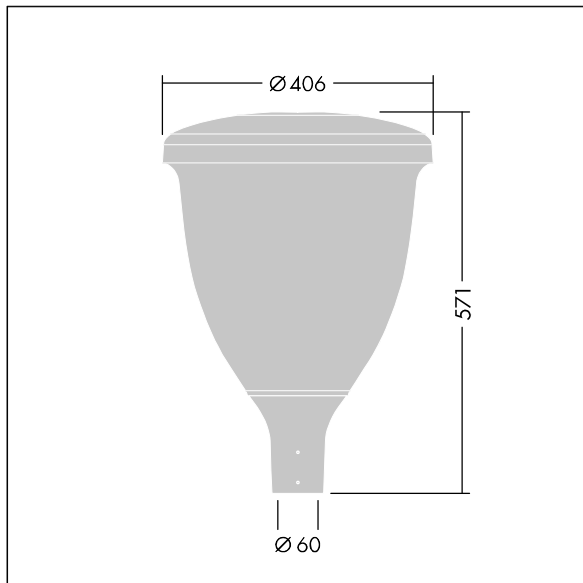

Volupto

En smart LED-armatur för stolptoppsmontering med radiellt symmetrisk. Programmerbar LED-driftdon med 18 LED på 350mA. Elektrisk klass I, IP66, IK10. Armaturtak och bas: korrosionstål pressgjuten pulverlackerad Aluminium, med strukturerad finish antracit (liknar RAL7043). Hölje: UV-stabiliserad Polykarbonat (PC). Levereras med 4000K LED. 5 m förmonterad kabel Stolptoppmontering på Ø60 mm stolpe.

Dimensioner: Ø60/406 x 571 mm

Systemeffekt: 19,5 W

Ljusflöde från armatur: 2856 lm

Armaturverkningsgrad: 146 lm/W

Vikt: 7,59 kg

Projicerad vindyta: 0.143 m²

TLG_VOLU_F_Side.jpg

TLG_VOLU_M_60.wmf